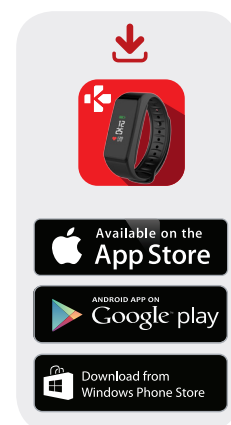

-  MONTRE
- +
-  ACTIVITÉ
- +
-  MESSAGES

ZeFit² Pulse

TRACKER D'ACTIVITÉ AVEC CAPTEUR DE RYTHME CARDIAQUE

-  Je donne l'heure
-  J'affiche le numéro et/ou le contact de l'appel entrant
-  J'affiche tes messages et tes activités des réseaux sociaux
-  Je mesure ton rythme cardiaque, tes pas, calories, distance et sommeil
-  Définis tes objectifs et rappels quotidiens
-  Contrôle ton activité et tes progrès via l'application gratuite

ZeFit² Pulse est un bracelet connecté avec écran tactile qui affiche l'heure, le rythme cardiaque, le nombre de pas, la distance, les calories brûlées et enregistre la qualité de votre sommeil. D'un simple glissement de doigt sur l'écran, les utilisateurs peuvent consulter leurs résultats d'activité en temps réel. Une fois connectée à un smartphone via Bluetooth 4.0, ZeFit² Pulse synchronise les notifications d'appels, SMS, e-mails, événements du calendrier et de l'activité de réseaux sociaux. Vous pourrez également lire vos SMS depuis ZeFit² Pulse. Via l'application mobile gratuite ZeFit² Pulse et / ou les logiciels dédiés, fixez vos objectifs et rappels quotidiens, surveillez votre niveau de performance, analysez vos progrès! ZeFit² Pulse dispose d'un bracelet amovible et interchangeable (bracelets supplémentaires vendus séparément) pour correspondre à votre style personnel.

Écran tactile

Étanchéité IP67

Bracelet interchangeable

Recharge magnétique

-  Écran couleur tactile
-  Heure
-  Notifications
-  SMS
-  Rythme cardiaque
-  Activité
-  Sommeil

 **CONNEXION SANS FIL**
Bluetooth®4.0

FONCTIONNALITÉS

MONTRE
Donne l'heure

ÉCRAN TACTILE
Consultez votre activité en temps réel

AFFICHAGE D'APPELS
Affiche le numéro et/ou le nom de l'appel entrant

NOTIFICATIONS
Alerte à réception d'un SMS, Email, notification réseaux sociaux