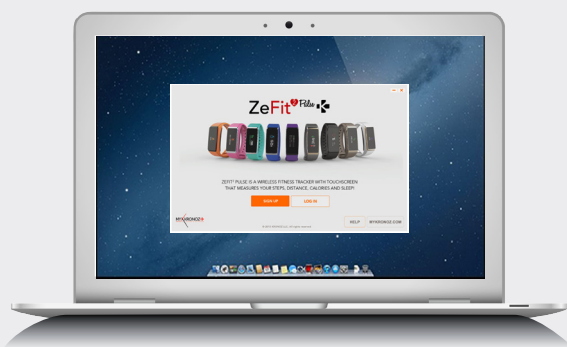

RAPPELS
Programmez des alarmes vibrantes

OBJECTIFS
Définissez vos objectifs quotidiens

MISE À JOUR OTA
Logiciel interne mis à jour via l'application mobile

CHRONOMÈTRE
Chronométrez votre activité

ALERTE D'INACTIVITÉ
Restez connecté en cas d'inactivité

APPLICATIONS ZEFIT²PULSE

SPECS TECH

Bluetooth: 4.0 BLE
Dimensions: 50*22.5*11.7 mm
Poids: 25 gr
Type de batterie: Li-ion 200 mAh
Autonomie en veille : 5 jours
Mémoire: 14 jours d'activités
Ecran couleur tactile TFT 0.9 inches
160*80 pixels
Capteur : accéléromètre triaxial
Capteur de fréquence cardiaque
Température de fonctionnement:
-20°C to +40°C
Étanchéité IP67

Appli Android, iOS et Windows Phone gratuite
Accessoires inclus : Socle de charge magnétique,
Câble USB
Garantie internationale: 1 an
RMA: rma@mykronoz.com

Colisage (40 pcs par carton)
Dimensions Carton : 45 * 32 * 25 cm
Poids Carton: 8.5 kgs
Taille Boîte: 14.7 * 8.6 * 5.8 cm
Poids Boîte : 180 grs